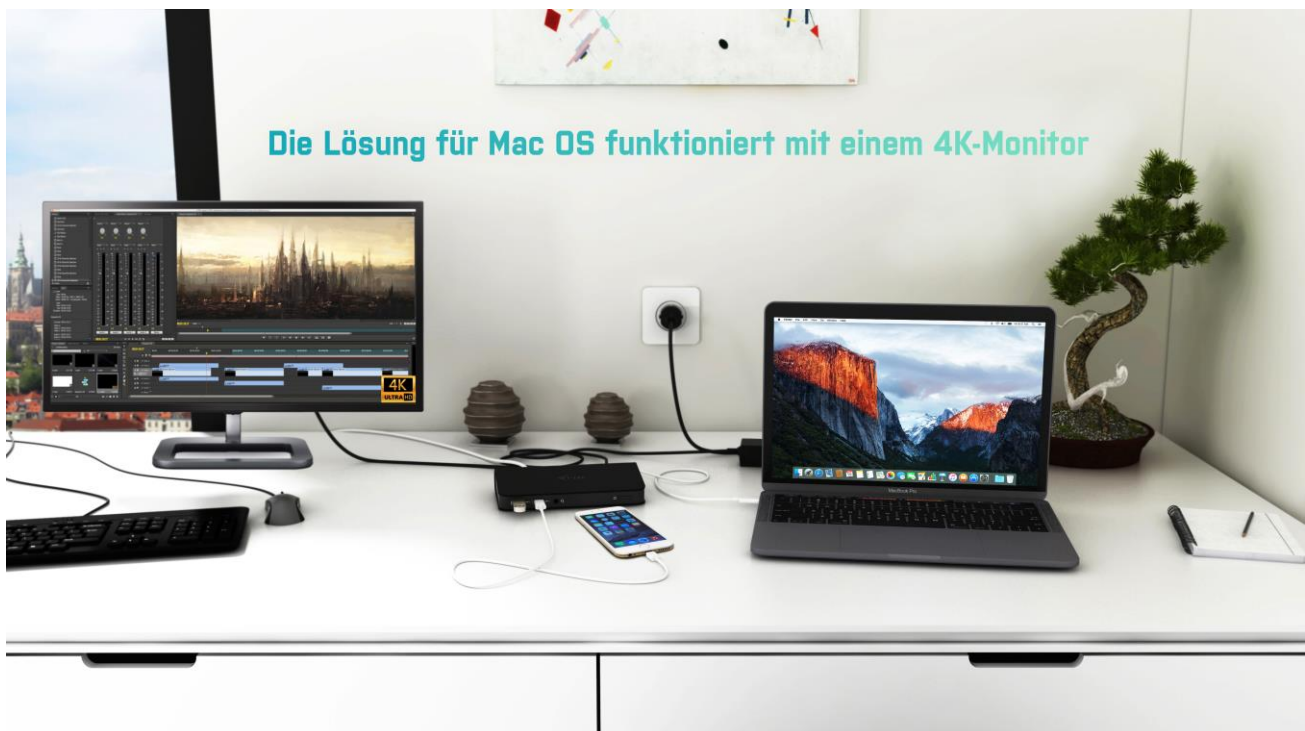

- Einstellungen: Erweitern, Spiegeln und Primärmonitor
- Unterstützte Farben 16 / 32 bit
- Hochgeschwindigkeitszugang zum Netzwerk und Internet über Gigabit Ethernet, 1x Ethernet GLAN RJ-45 Port unterstützt die Geschwindigkeiten 10 / 100 / 1000 Mbps
- 1x USB-C 3.1 (Gen. 1) Port für den Anschluss moderner Datenübertragungsgeräte mit einem USB-C-Konnektor (keine USB-C-Docking-Station unterstützt über diesen Port Videoübertragung, das schafft nur eine Thunderbolt-3-Docking-Station), Übertragungsgeschwindigkeit bis zu 5 Gbps
- 3x USB-A 3.0 Port für den Anschluß Ihrer bestehender USB 3.1/3.0/2.0 Geräte und schnellen Datentransfer (5 Gbps), davon 1x USB 3.0 Port für schnelle Aufladung nach der Spezifikation BC 1.2, z.B. iPad und Samsung Tablet-PCs
- 1x USB-C Port für den Anschluß an Ihr Notebook oder Tablet mit Power Delivery Funktion mit Profil 4 (max. 60W) für das Laden Ihres Notebooks oder Tablets mit Unterstützung der Technologie Power Delivery.
- 1x Audio 3.5 mm Jack für den Anschluss von Kopfhörern und Mikrofon
- ON/OFF Switch für Einschalten / Ausschalten der Docking Station
- 1x Eingang für Versorgung – Versorgungsadapter (Ausgang: DC 20V/5A, max.100W)
- BS: Erfordert USB-C Schnittstelle mit Unterstützung von „DisplayPort Alternate Mode“ und „Power Delivery“ (nicht alle Geräte / Systeme mit USB-C Schnittstelle verfügen über diesen Standard) oder Thunderbolt 3 Port – jetzt Windows 10 32/64bit, Mac OS X, Chrome OS und Android 6 (Google) mit Intel Broadwell Prozessor und R51 und höher